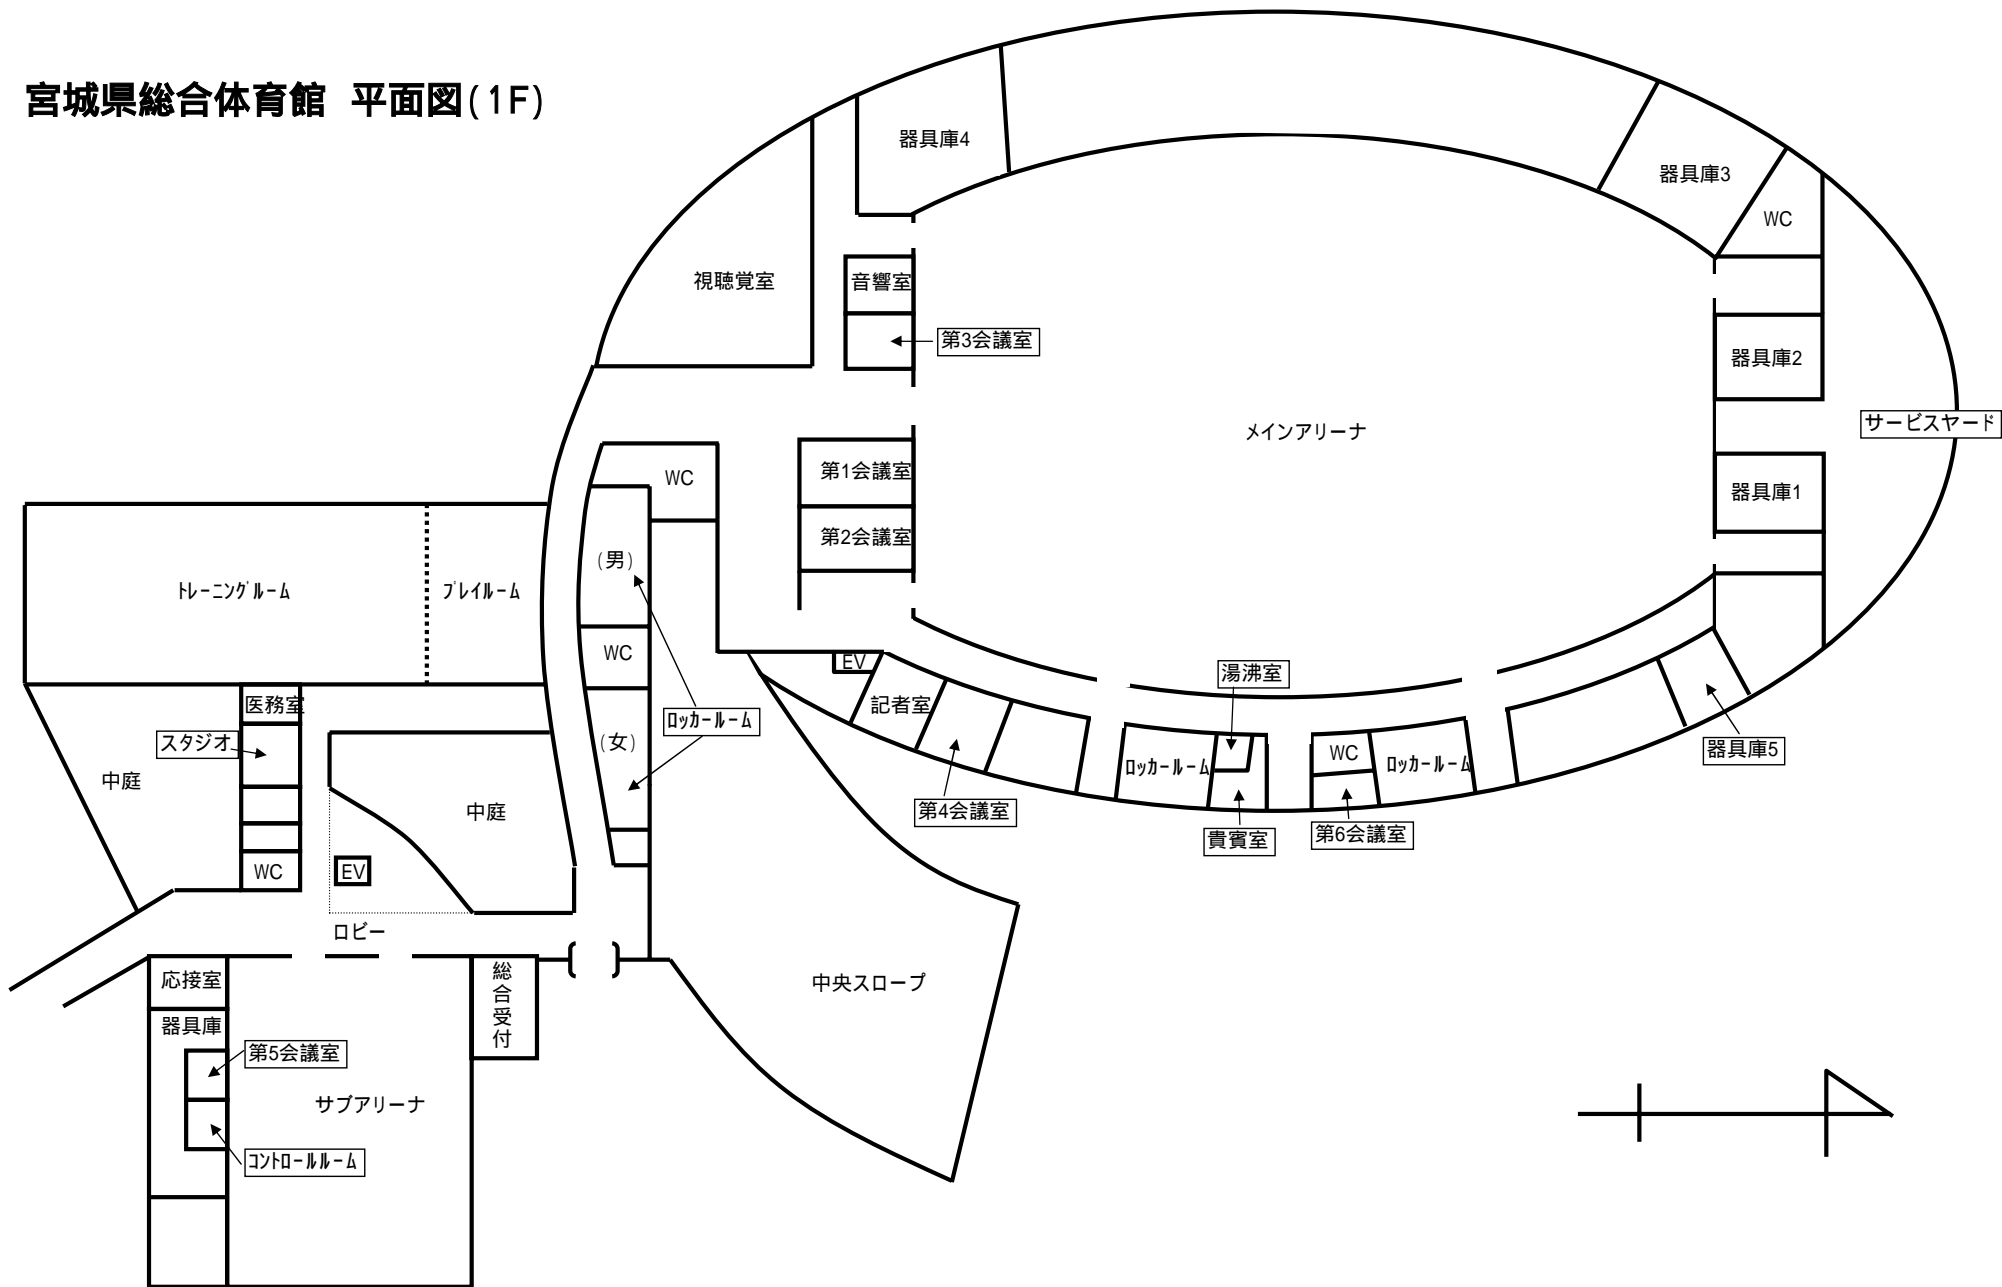

宮城県総合体育館 平面図(1F)

宮城県総合体育館 平面図(2F)